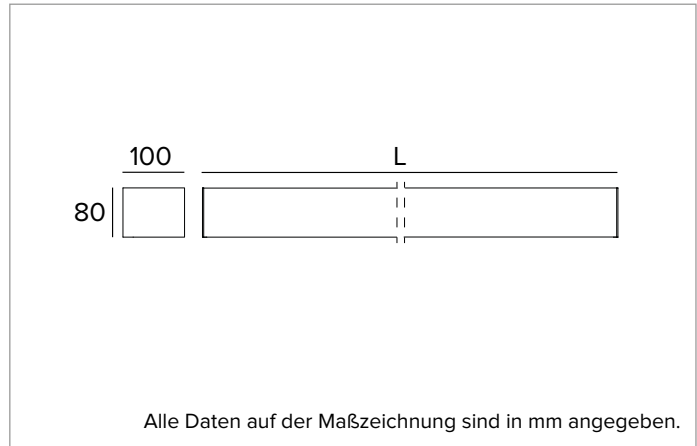

T026BY940D2PW | LOGICO EASY Stand Alone 100 - UGR19
Lineare LED-Leuchte, Einzelmontage für Deckenanbau- oder Pendelmontage. Version mit Notbeleuchtung

	4000K	H(m)	D(m)	Emax(lx)		
	Ra90			88°		
	Fixture Power	69W	1	1.94	1585	
	Source Flux	5830lm	2	3.88	396	
	Fixture Flux	5830lm	3	5.83	176	
	Efficacy	84lm/W	4	7.77	99	
G0301	Imax=272cd/klm	Imax	1586cd	5	9.71	63

BELEUCHUNGSTECHNISCHE MERKMALE

Direkt/Indirekte Lichtemission. Kontrolliertes Licht - UGR19-
 Optik: optisches System aus einem Stahlreflektor mit weißer
 Polymerbeschichtung und mikrop Prismatischer UGR-Diffusorabdeckung
 (UGR<19 und L65<3000 cd/m² EN-12464-1).
Abstrahlung: DIREKT/INDIREKT
Optik: REFLEKTOR
Optische Effizienz: 100%
Leuchten-Lichtstrom: 5830lm
Leuchten-Lichtstrom der Notbeleuchtung BLF: 11% (Direkte
 Lichtemission)
Lichtausbeute: 84lm/W
Fotobiologische Sicherheit: Risikogruppe 0 (RG 0 = kein Risiko)

MECHANISCHE MERKMALE

Gehäuse aus lackiertem stranggepresstem Aluminium mit 100mm Breite
 und Endkappen aus Polycarbonat. Obere Abdeckung aus transluzentem
 Polycarbonat.
Farbe und Oberfläche: Weiß
Abmessungen: L=1462mm
Gewicht: 5,3Kg
Version: LINEAR
Schutzart: IP40
Mechanische Belastbarkeit: IK02